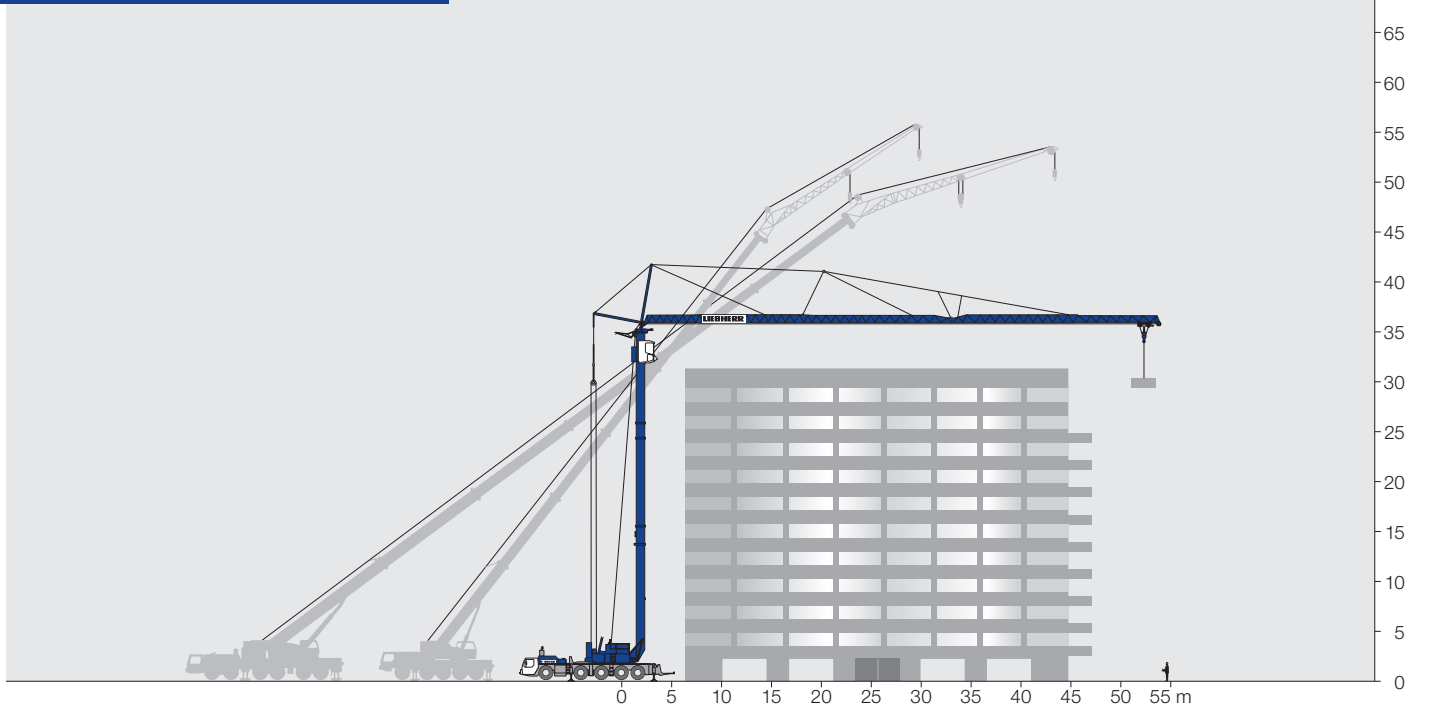

Mobile Krane im Vergleich

Sämtliche Angaben erfolgen ohne Gewähr. Änderungen vorbehalten.

MSG Krandienst GmbH

Internet: www.msg-kran.eu
E-Mail: info@msg-kran.eu

77694 Kehl
Robert-Koch-Straße 9
Tel. +49 7851 9117-0

77966 Kappel-Grafenhausen
Gewerbestraße 16
Tel. +49 7822 30055-0

79331 Teningen/Freiburg
Carl-Benz-Straße 5
Tel. +49 7663 9144-0

67100 Strasbourg (F)
31 rue de Bayonne
Tel. +33 388614037

MSG
KRANDIENST GmbH

Big Blue Power
aus Baden