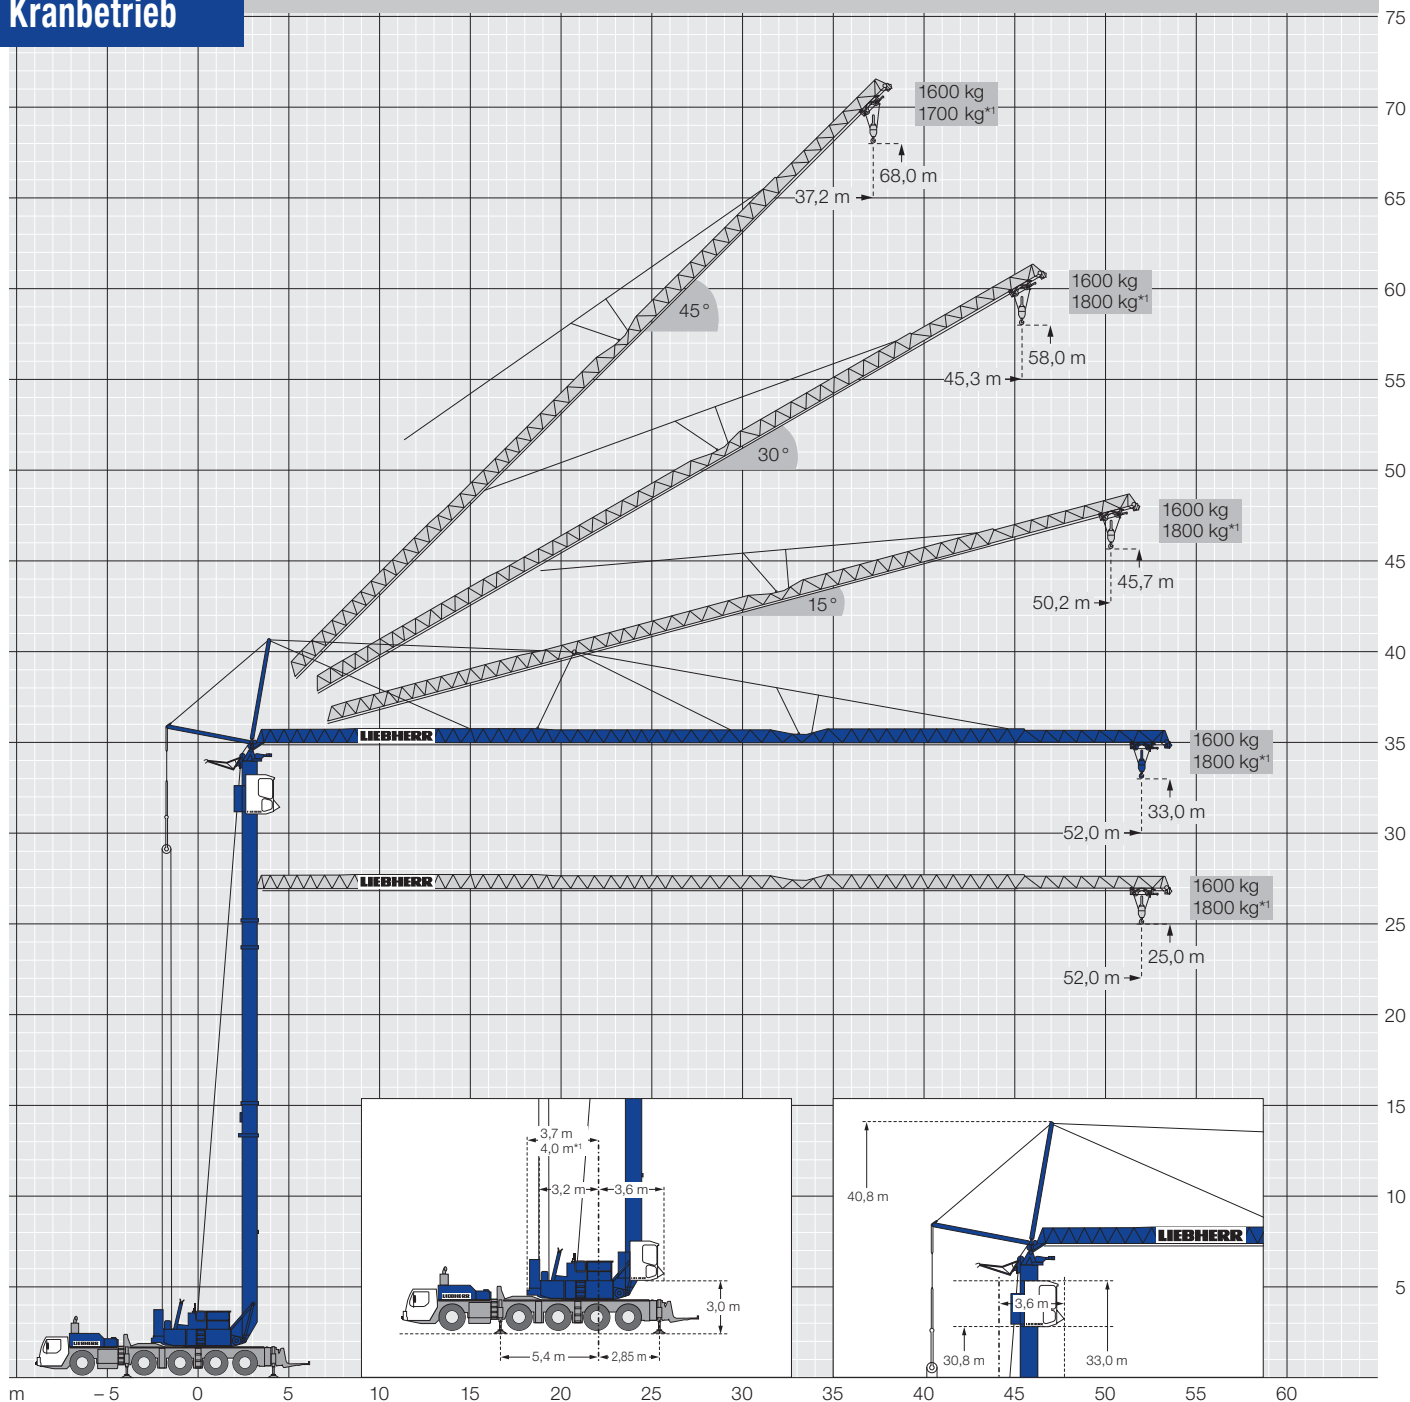

MK 110 – mit Zusatzballast

austeleskopiert
= max. 6,5 Bft (14,0 m/sec)
= max. 8,0 Bft (20,0 m/sec)

α°	m	kg	m																			
			14,0	18,0	22,0	26,0	28,0	30,0	32,0	34,0	36,0	38,0	40,0	42,0	44,0	46,0	48,0	50,0	52,0			
0°	52,0		3,4 – 14,7	8000	8000	6360	5060	4170	3830	3530	3270	3040	2840	2660	2500	2350	2220	2100	1990	1890	1800	
			3,4 – 14,7	8000	8000	6360	5060	4170	3830	3530	3270	3040	2840	2660	2500	2350	2220	2100	1990	1890	1800	
15°	50,2		3,3 – 50,2	1700								1700										
			3,3 – 50,2	1700								1700										
30°	45,3		3,1 – 14,7	6000	6000	4920	4020	3370	3120	2890	2690	2510	2360	2210	2080	1970	1860	1800				
			3,1 – 14,7	6000	6000	4920	4020	3370	3120	2890	2690	2510	2360	2210	2080	1970	1860	1800				
45°	37,2		2,8 – 37,2	1700					1700													
			2,8 – 37,2	1700					1700