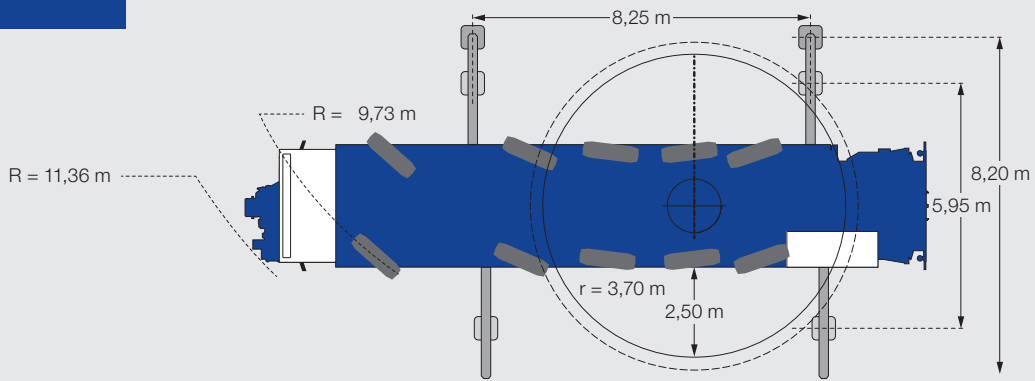

Draufsicht