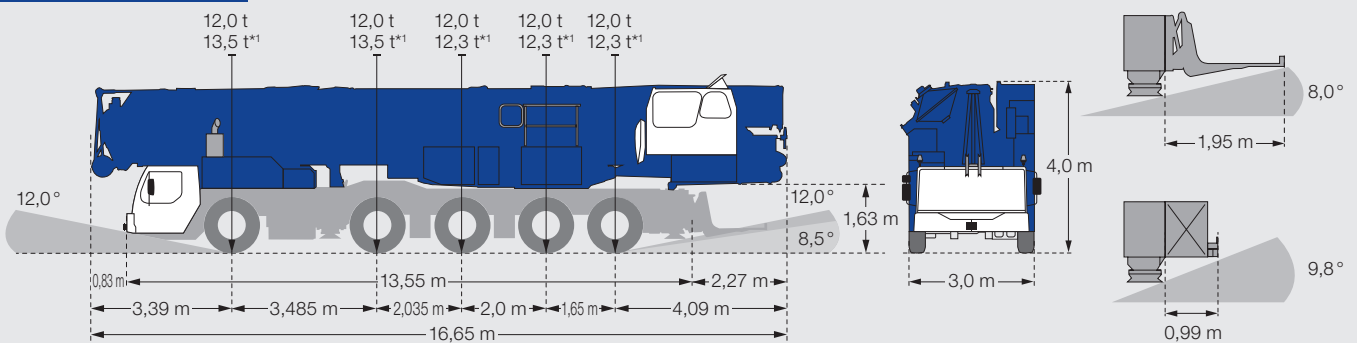

Aufstellvorgang

Draufsicht

Transport