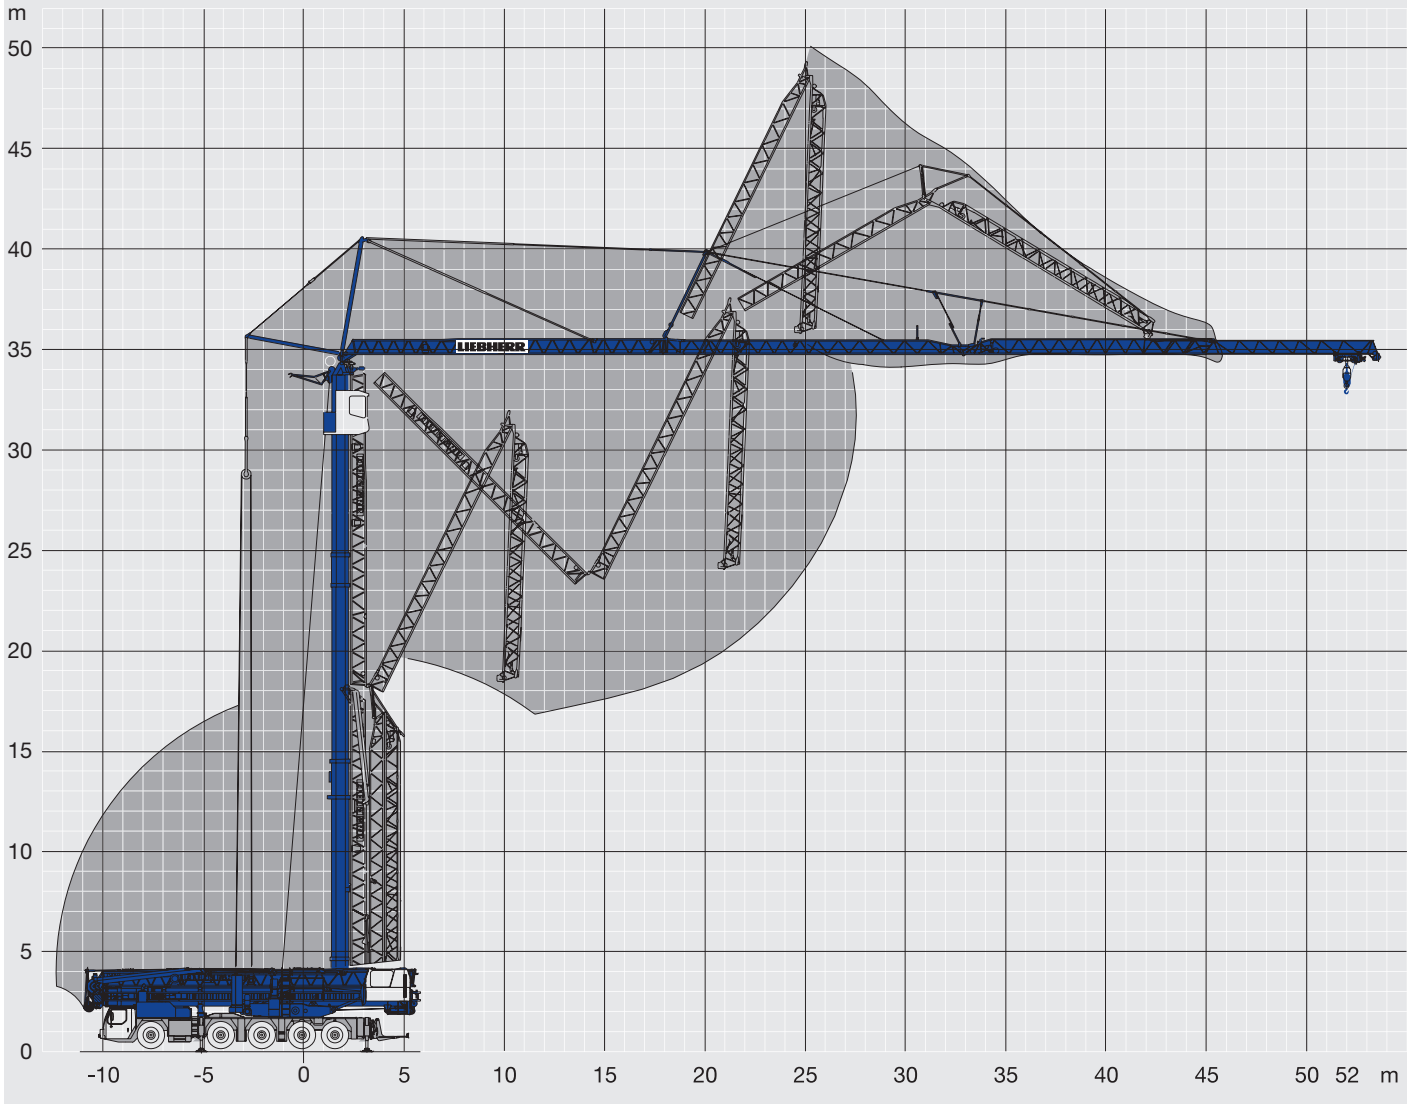

## *Mobilbaukran MK 110*

**Schnell, leistungsstark und sicher**

**Reichweite, die trägt: bis zu 1,8 t bei 52,0 m**

**Vollautomatische Ein-Mann-Montage in 17 Minuten** (aus dem abgestützten Stand)

**Super-Steilstellung: 68,0 m Hakenhöhe bei 37,2 m Ausladung**

**Höhenverstellbare Liftkabine // Hohe Montagekurve**

**LIEBHERR**

## MK 110 – mit Zusatzballast

**austeleskopiert**    
 = max. 6,5 Bft (14,0 m/sec)    
 = max. 8,0 Bft (20,0 m/sec)

α°	m	kg	m																		
			14,0	18,0	22,0	26,0	28,0	30,0	32,0	34,0	36,0	38,0	40,0	42,0	44,0	46,0	48,0	50,0	52,0		
0°	52,0		3,4 – 14,7	8000	8000	6360	5060	4170	3830	3530	3270	3040	2840	2660	2500	2350	2220	2100	1990	1890	1800
			3,4 – 14,7	8000	8000	6360	5060	4170	3830	3530	3270	3040	2840	2660	2500	2350	2220	2100	1990	1890	1800
15°	50,2		3,3 – 50,2	1700								1700									
			3,3 – 50,2	1700								1700									
30°	45,3		3,1 – 14,7	6000	6000	4920	4020	3370	3120	2890	2690	2510	2360	2210	2080	1970	1860	1800			
			3,1 – 14,7	6000	6000	4920	4020	3370	3120	2890	2690	2510	2360	2210	2080	1970	1860	1800			
45°	37,2		2,8 – 37,2	1700					1700												
			2,8 – 37,2	1700					1700												

# Aufstellvorgang